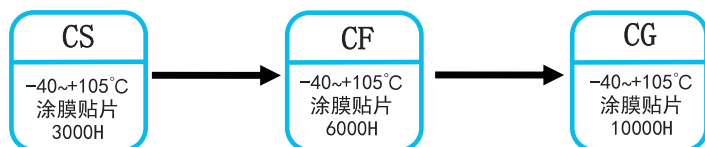

产品体系图

➤ 线型铝电解电容器

➤ 套管贴片型铝电解电容器

无极性品

➤ 涂膜贴片型铝电解电容器

螺栓型铝电解电容器

➤ 基板自立型 (Snap-in)

➤ 固态高分子铝电解电容器