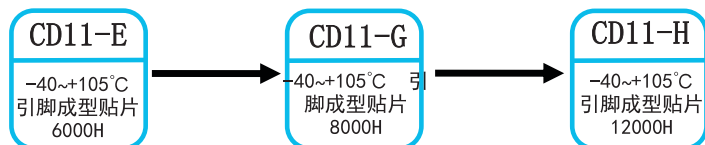

产品体系图

➤ 线型铝电解电容器

➤ 套管贴片型铝电解电容器

无极性品

➤ 涂膜贴片型铝电解电容器

螺栓型铝电解电容器

➤ 基板自立型 (Snap-in)

➤ 固态高分子铝电解电容器