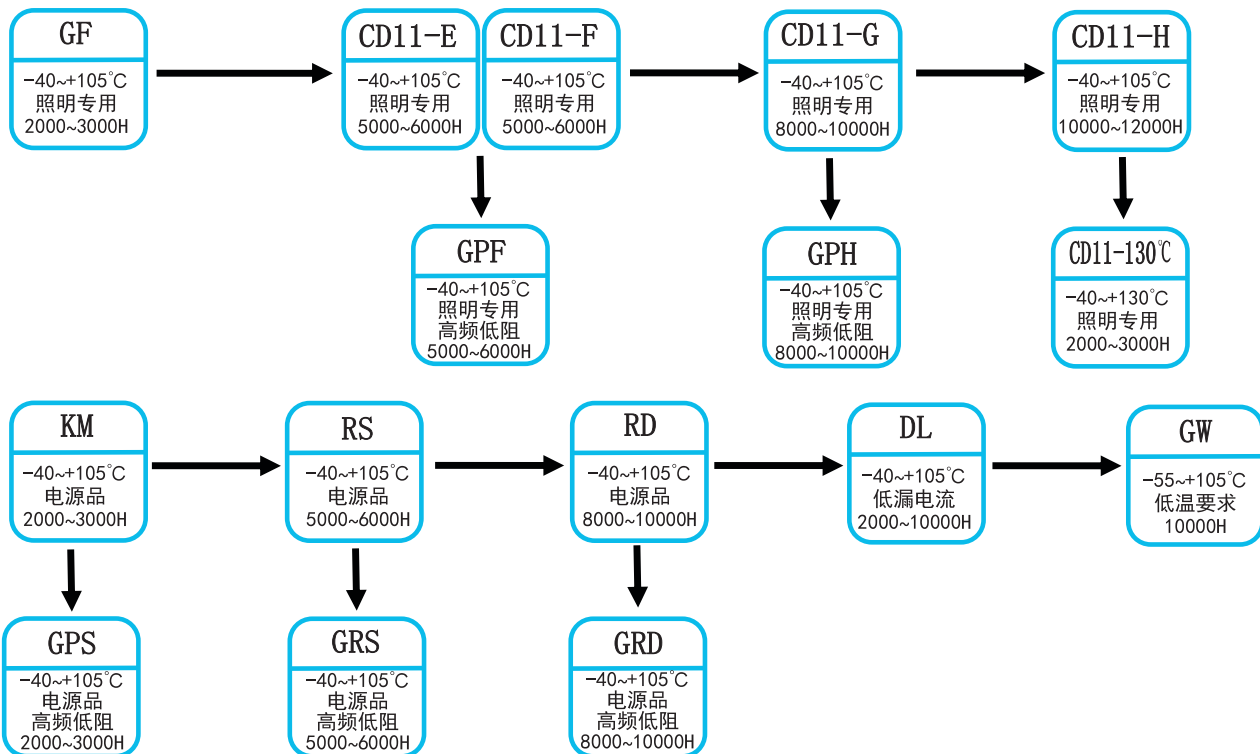

产品体系图

➤ 线型铝电解电容器

➤ 套管贴片型铝电解电容器

无极性品

➤ 涂膜贴片型铝电解电容器

螺栓型铝电解电容器

➤ 基板自立型 (Snap-in)

➤ 固态高分子铝电解电容器