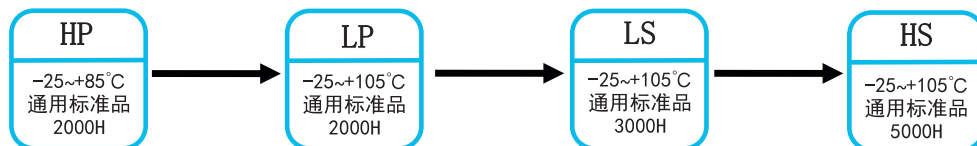

产品体系图

➤ 线型铝电解电容器

➤ 套管贴片型铝电解电容器

无极性品

➤ 涂膜贴片型铝电解电容器

螺栓型铝电解电容器

➤ 基板自立型 (Snap-in)

➤ 固态高分子铝电解电容器