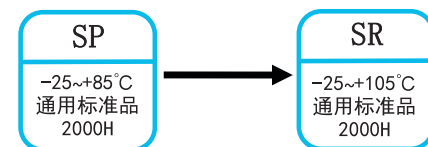

产品体系图

➤ 线型铝电解电容器

➤ 套管贴片型铝电解电容器

无极性品

➤ 涂膜贴片型铝电解电容器

螺栓型铝电解电容器

➤ 基板自立型 (Snap-in)

➤ 固态高分子铝电解电容器